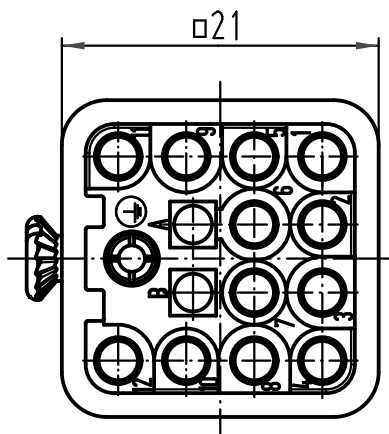

1 2 3 4 5 6

A

B

C

D

Senkschraube M3x6-4.8
lose beigelegt
countersunk screw M3x6-4.8
separated enclosed

ALL Dimensions in mm Original Size DIN A 4		Techn. Character.			Nicht tolerierte Maß/Free size tolerances	
			Dat.	Name	Maßstab/Scale 2:1	Han Q12-F-QL Buchseneinsatz 12polig female insert 12poles
		Detail.	25.02.10	Spr		
		Insp.		Sch		
		Stand.				
A			HARTING Electric GmbH & Co. KG			TB 09 12 012 3101
Mod.	Dat.	Name	D-32339 Espelkamp			
Sub. TB 09 12 012 3101 v. 28.01.08						Blatt/page