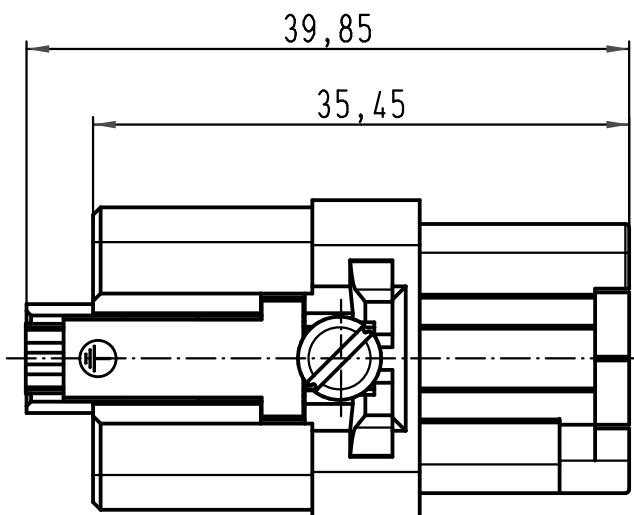

1 2 3 4 5 6

A

B

C

D

Senkschraube M3x6-4.8
lose beigelegt
countersunk screw M3x6-4.8
separated enclosed

ALL Dimensions in mm Original Size DIN A 4		Techn. Character.			Nicht tolerierte Maß/Free size tolerances	
			Dat.	Name	Maßstab/Scale 2:1	Han Q12-F-QL Buchseneinsatz 12polig female insert 12poles
		Detail.	25.02.10	Spr		
		Insp.		Sch		
		Stand.				
A			HARTING Electric GmbH & Co. KG			TB 09 12 012 3101
Mod.	Dat.	Name	D-32339 Espelkamp			
Sub. TB 09 12 012 3101 v. 28.01.08						Blatt/page