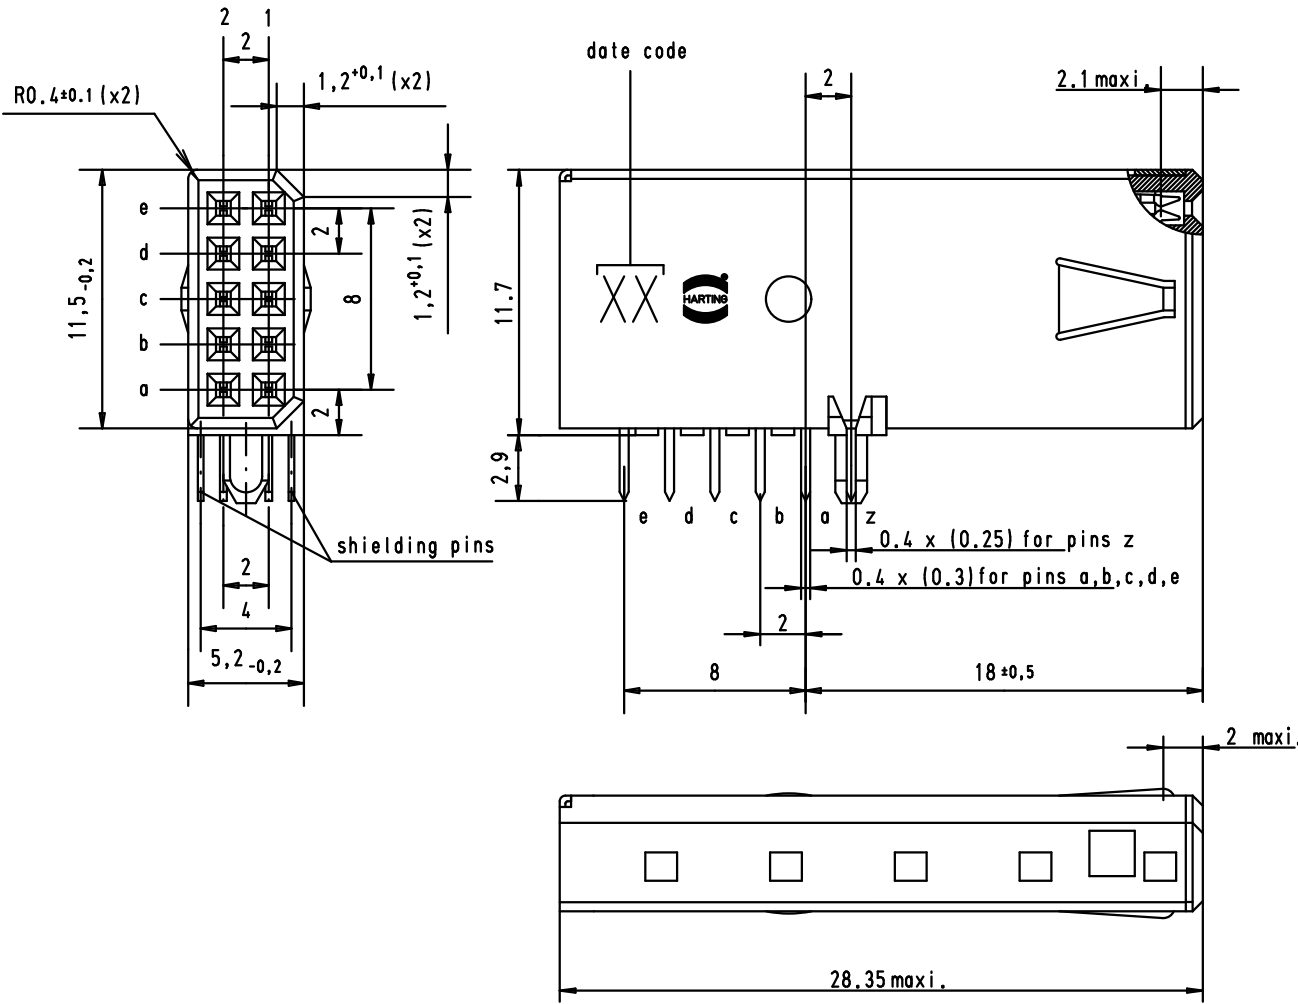

A

27 21 121 8010	Black
27 21 121 8006	Blue
27 21 121 8005	Green
27 21 121 8004	Yellow
27 21 121 8002	Red
27 21 121 8000	Natural Beige
Part Number	Color

EC01211	15-JAN-10	SC	Detail.	03-FEB-93	JB
29685	21-JUN-01	JB	Insp.		
17981	09-SEP-97	JB	Stand.		
21204	31-JAN-97	JB			
16214	04-APR-95	JB			
Mod.	Dot.	Name	HARTING EURL F-95972 Paris		

 All Dim. in mm Orig. Size DIN A 4	har-link® DS-link Female connector with solder pins 2,9 mm	Maßstab/ Scale 3:1
	TB 27 21 121 80XX Sub.	Blatt/ Page 1/1