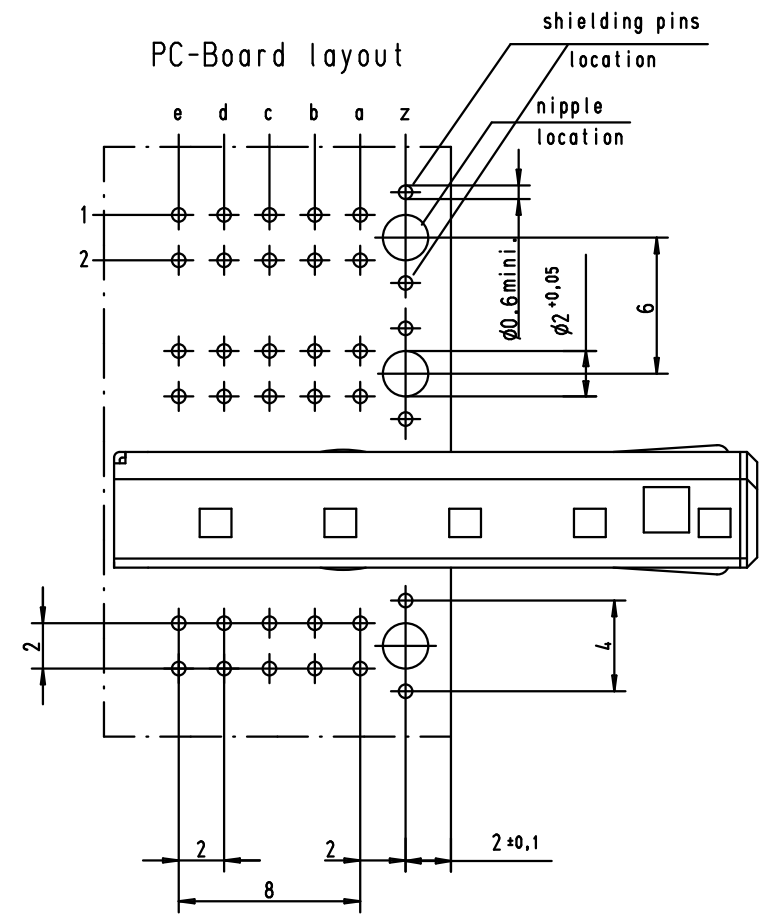

A

27 21 121 8010	Black
27 21 121 8006	Blue
27 21 121 8005	Green
27 21 121 8004	Yellow
27 21 121 8002	Red
27 21 121 8000	Natural Beige
Part Number	Color

EC01211	15-JAN-10	SC	Detail.	03-FEB-93	JB
29685	21-JUN-01	JB	Insp.		
17981	09-SEP-97	JB	Stand.		
21204	31-JAN-97	JB			
16214	04-APR-95	JB			
Mod.	Dot.	Name	HARTING EURL F-95972 Paris		

 All Dim. in mm Orig. Size DIN A 4	har-link® DS-link Female connector with solder pins 2,9 mm	Maßstab/ Scale 3:1
	TB 27 21 121 80XX Sub.	Blatt/ Page 1/1