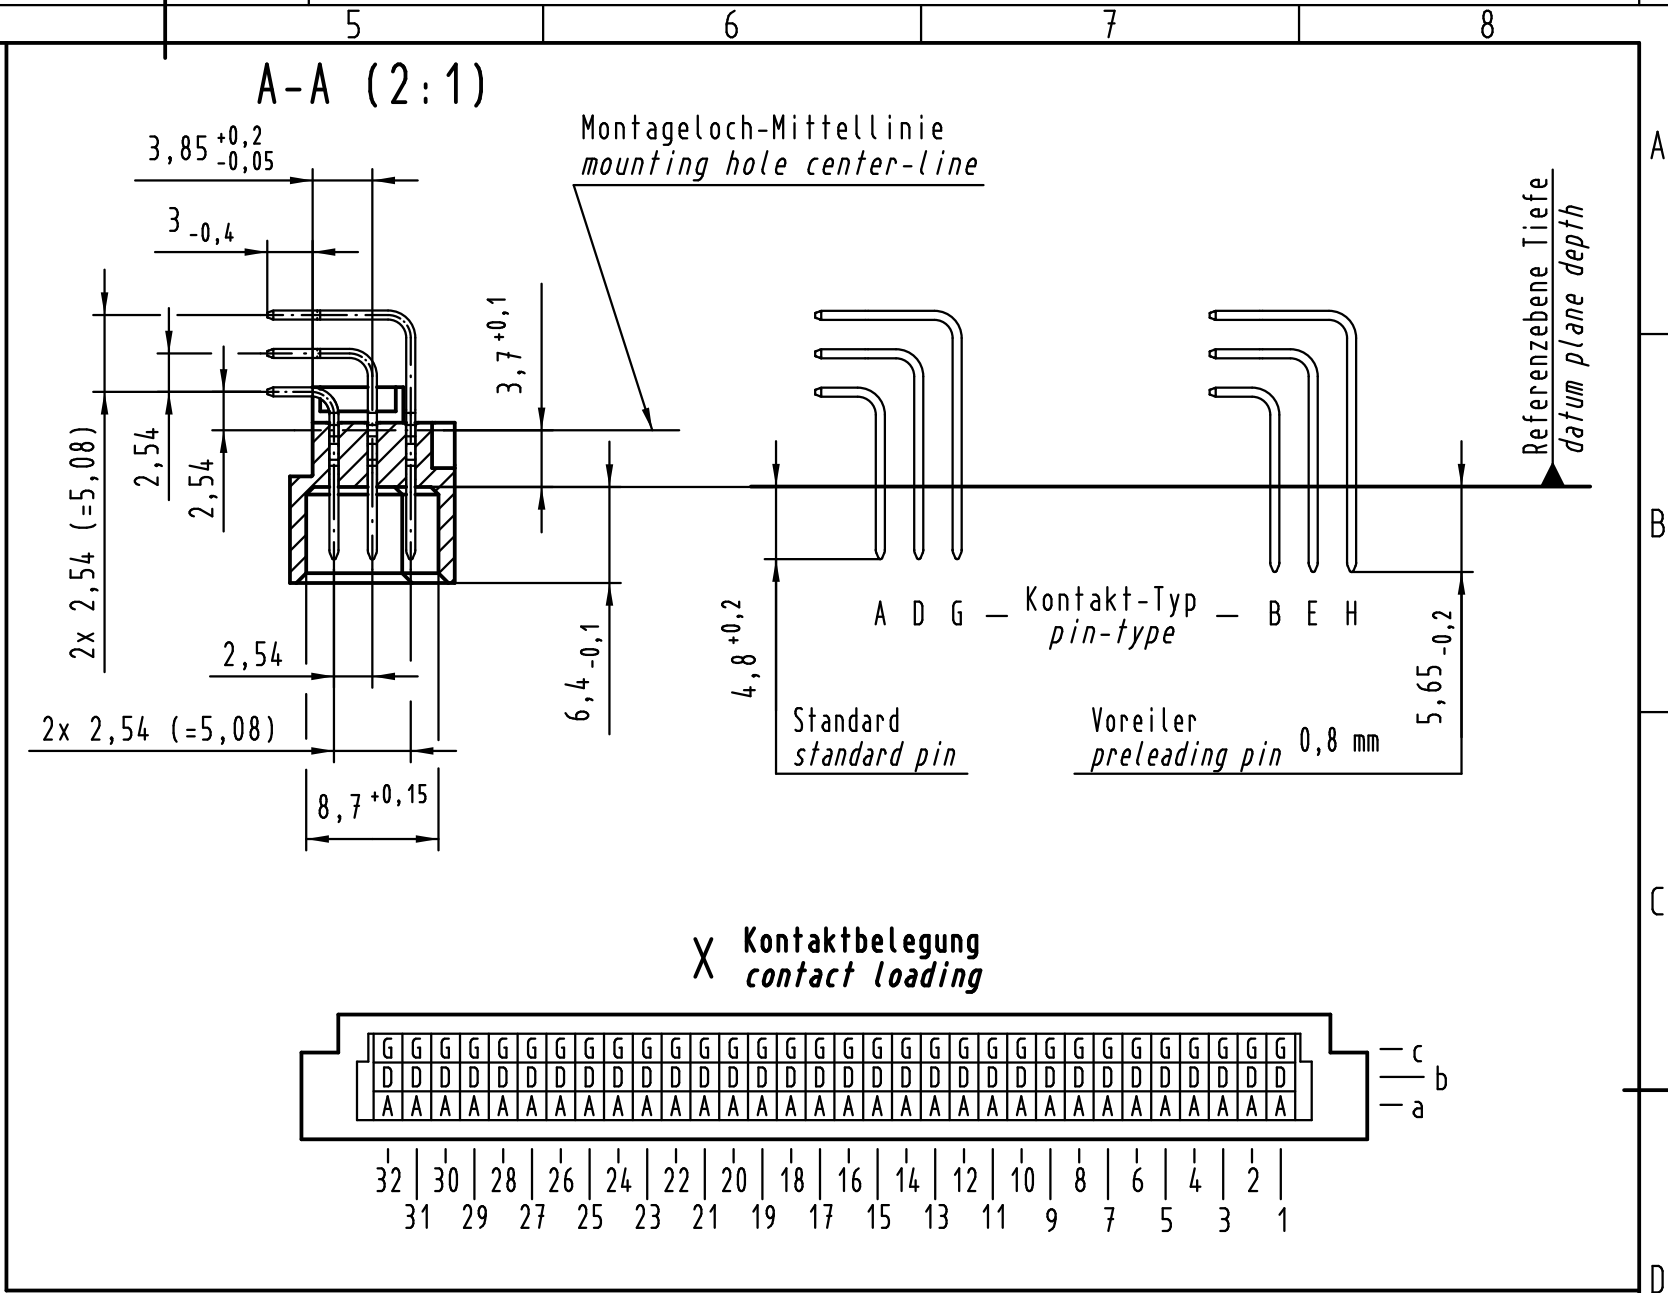

Alle Rechte vorbehalten/ All rights reserved

① weitere Informationen siehe: DS 09 03 122 02 02
 further information see: DS 09 03 122 02 02

09 03 196 6921 222	2
09 06 196 2921 222	1
Bestell-Nr. part-no.	Anforderungsstufe performance level ①

All Dimensions in mm Original Size DIN A 3	Techn. Character.			Nicht tolerierte Maße/Free size tolerances ergänzend/complementary IEC 60603-2	
		Dat.	Name	Maßstab/Scale	
		Detail.	04.05.10 Lk	1:1	
		Insp.	04.05.10 TD		
		Stand.			
36471	08.02.12	Hage.		Bauform / type C Messerleiste Einlöt 96-polig, NFF F1/12 male connector solder 96-pole, NFF F1/12	
36054	15.06.10	Hage.			
36037					
Mod.	Dat.	Name	HARTING Electronics GmbH & Co. KG D-32339 ESPELKAMP		Blatt/page TB09 03 196 x921 222