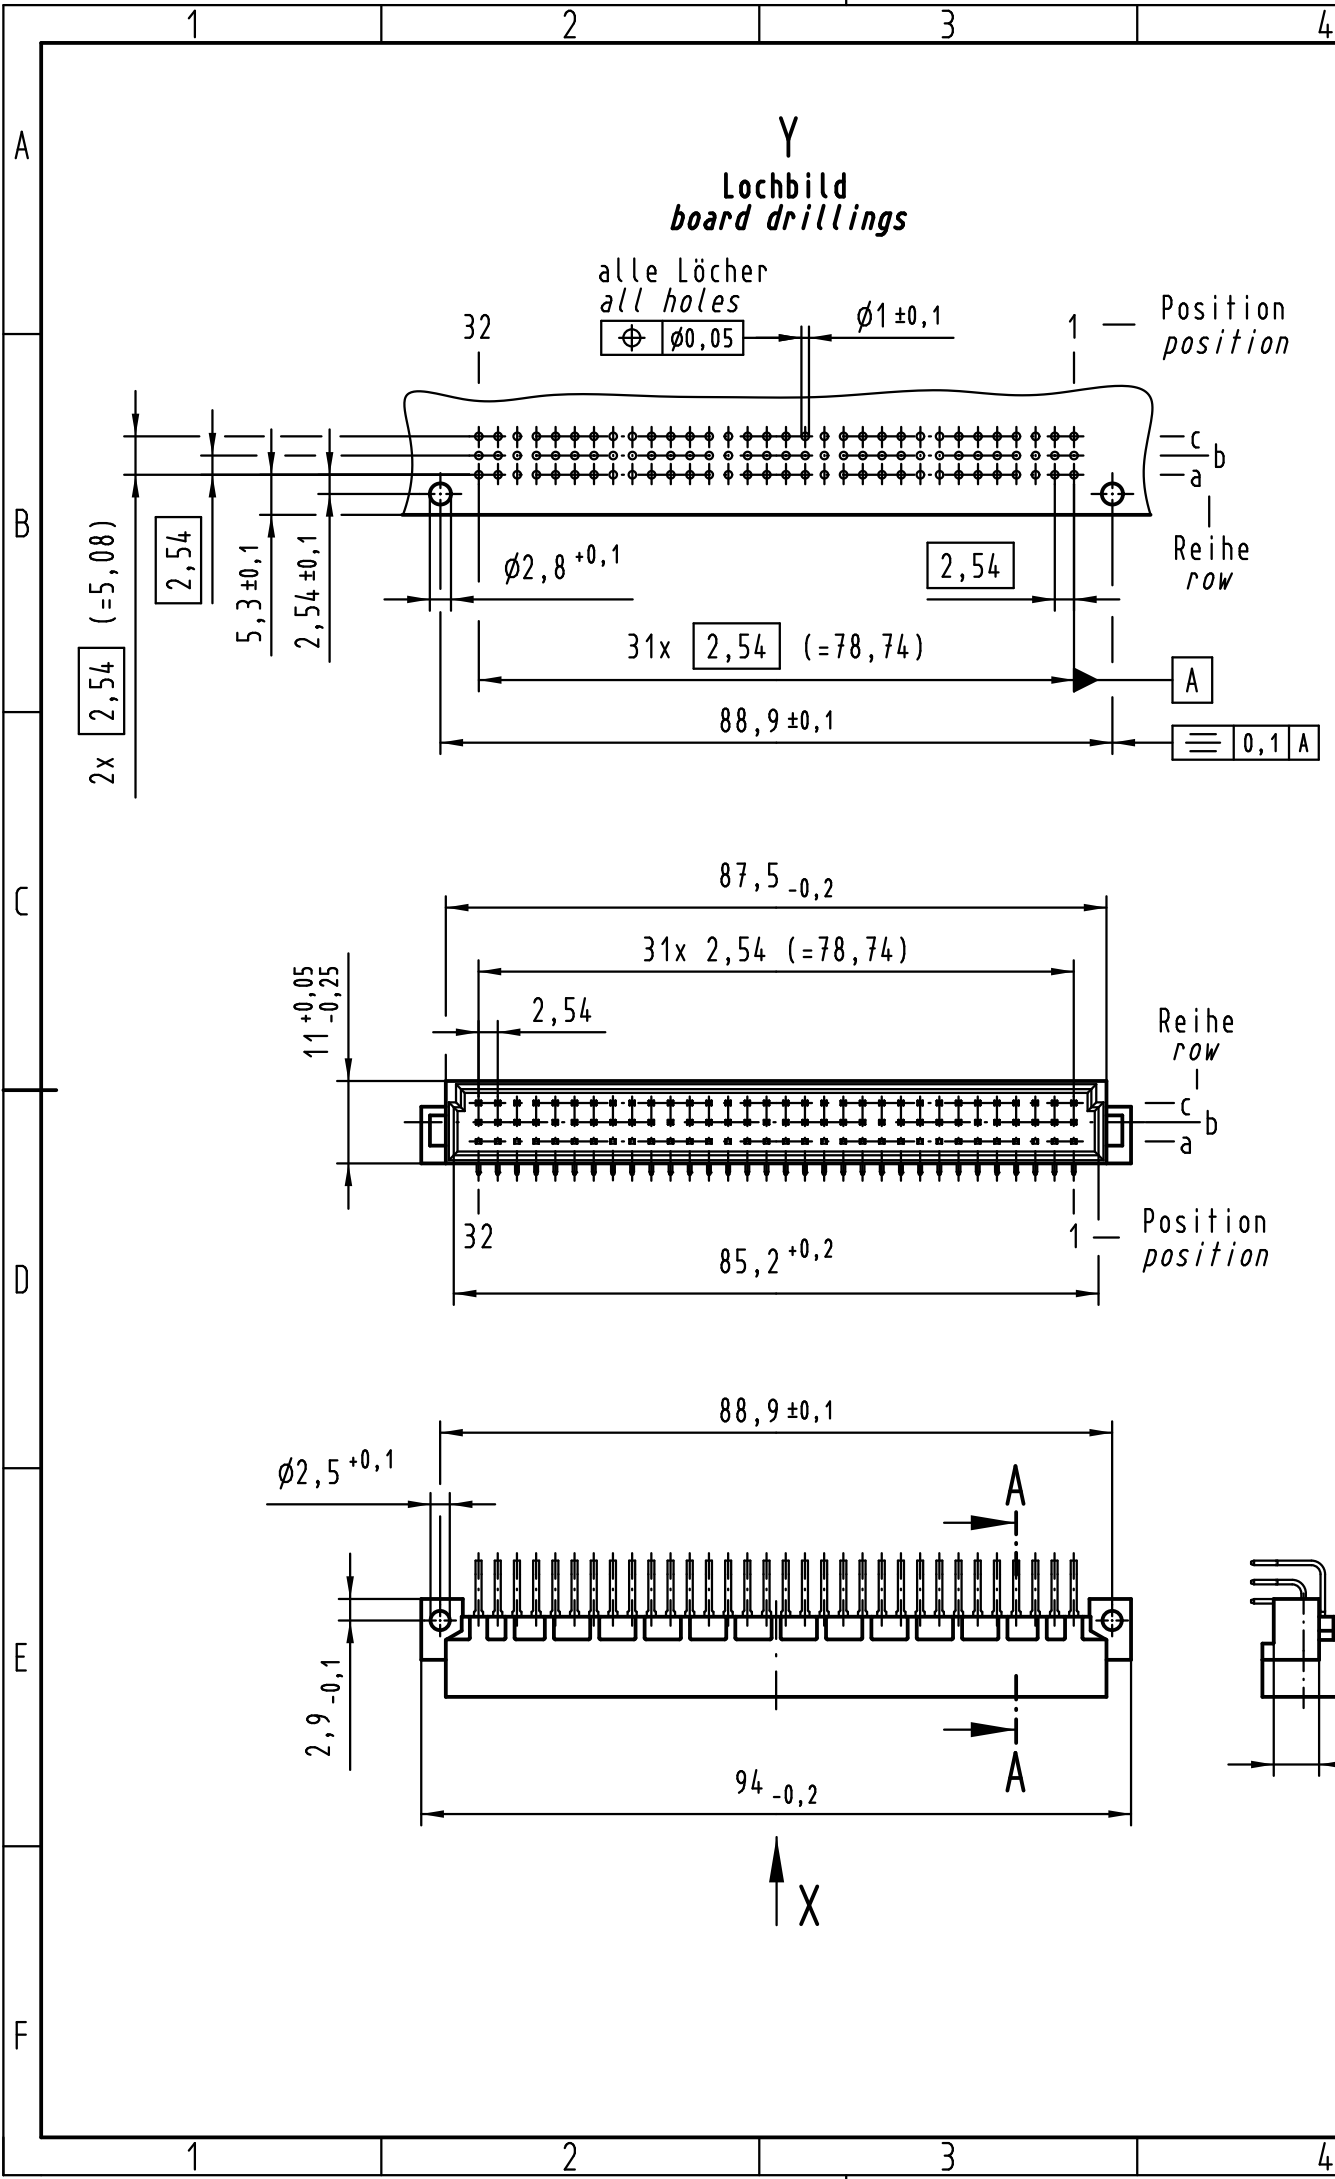

Alle Rechte vorbehalten/ All rights reserved

① weitere Informationen siehe: DS 09 03 122 02 02
 further information see: DS 09 03 122 02 02

09 03 196 6921 222	2
09 06 196 2921 222	1
Bestell-Nr. part-no.	Anforderungsstufe performance level ①

All Dimensions in mm Original Size DIN A 3	Techn. Character.			Nicht tolerierte Maße/Free size tolerances ergänzend/complementary IEC 60603-2	
		Dat.	Name	Maßstab/Scale	
		Detail.	04.05.10 Lk	1:1	
		Insp.	04.05.10 TD		
		Stand.			
36471	08.02.12	Hage.		Bauform / type C Messerleiste Einlöt 96-polig, NFF F1/12 male connector solder 96-pole, NFF F1/12	
36054	15.06.10	Hage.			
36037					
Mod.	Dat.	Name	HARTING Electronics GmbH & Co. KG D-32339 ESPELKAMP		Blatt/page TB09 03 196 x921 222