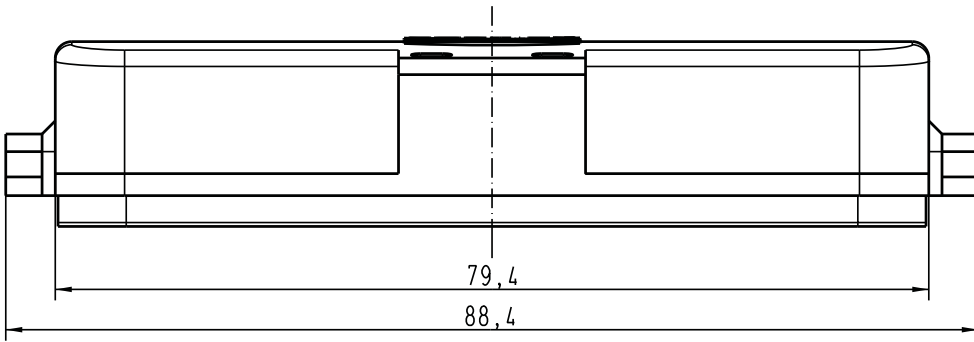

B

A

 All Dimensions in mm Original Size DIN A 4		Techn. Character.			Nicht tolerierte Masse! Free size tolerances	
			Dat.	Name	Massestab/Scale 2:1	Han 16A-AK Kunststoffabdeckkappe/ thermoplastic cover
			Detail.	16.05.02 DY		
			Insp.	KR		
			Stand.			
410061			HARTING Electric GmbH & Co. KG			TB 09 20 016 5403 Sub. 09 20 016 5403B1.1/2 v.04.04.00
Mod.	Dat.	Name	D-32339 Espelkamp			
						Blatt/ page