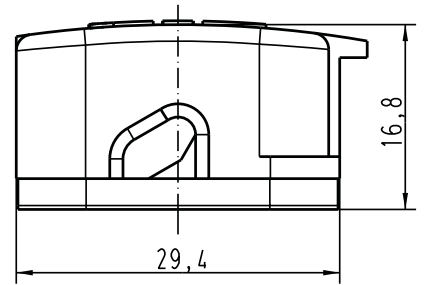

B

A

 All Dimensions in mm Original Size DIN A 4		Techn. Character.			Nicht tolerierte Masse! Free size tolerances	
			Dat.	Name	Massestab/Scale 2:1	Han 16A-AK Kunststoffabdeckkappe/ thermoplastic cover
			Detail.	16.05.02 DY		
			Insp.	KR		
			Stand.			
410061			HARTING Electric GmbH & Co. KG			TB 09 20 016 5403 Sub. 09 20 016 5403B1.1/2 v.04.04.00
Mod.	Dat.	Name	D-32339 Espelkamp			
						Blatt/ page