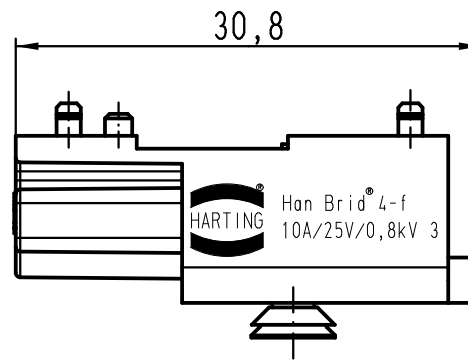

1 2 3 4 5 6

A

B

C

D

Senkschraube M3x6 lose mitgeliefert
countersunk screw M3x6 enclosed separately

All Dimensions in mm Original Size DIN A 4		Techn. Character.			Nicht tolerierte Maß/Free size tolerances		
			Dat.	Name	Maßstab/Scale 2:1	Han Brid-F-c Han Brid-f-c Geräteseite/device side	
			Detail.	21.03.11			Ho
			Insp.				TIE
			Stand.				
A			HARTING Electric GmbH & Co. KG			TB 09 12 004 3101	
Mod.	Dat.	Name	D-32339 Espelkamp				Sub. TB 09 12 004 3101 v. 10.05.99
						Blatt/page	