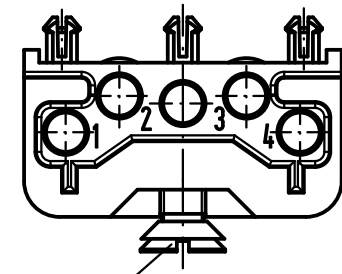

1 2 3 4 5 6

A

B

C

D

Senkschraube M3x6 lose mitgeliefert
countersunk screw M3x6 enclosed separately

All Dimensions in mm Original Size DIN A 4		Techn. Character.			Nicht tolerierte Maß/Free size tolerances		
			Dat.	Name	Maßstab/Scale 2:1	Han Brid-F-c Han Brid-f-c Geräteseite/device side	
			Detail.	21.03.11			Ho
			Insp.				TIE
			Stand.				
A			HARTING Electric GmbH & Co. KG			TB 09 12 004 3101	
Mod.	Dat.	Name	D-32339 Espelkamp				Sub. TB 09 12 004 3101 v. 10.05.99
						Blatt/page	