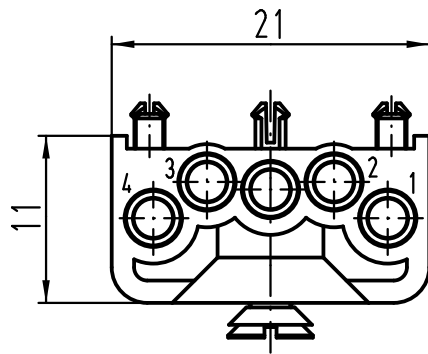

1 2 3 4 5 6

A

B

C

D

Senkschraube M3x6 lose mitgeliefert
countersunk screw M3x6 enclosed separately

All Dimensions in mm Original Size DIN A 4		Techn. Character.			Nicht tolerierte Maß/Free size tolerances		
			Dat.	Name	Maßstab/Scale 2:1	Han Brid-F-c Han Brid-f-c Geräteseite/device side	
			Detail.	21.03.11			Ho
			Insp.				TIE
			Stand.				
A			HARTING Electric GmbH & Co. KG			TB 09 12 004 3101	
Mod.	Dat.	Name	D-32339 Espelkamp				Sub. TB 09 12 004 3101 v. 10.05.99
						Blatt/page	