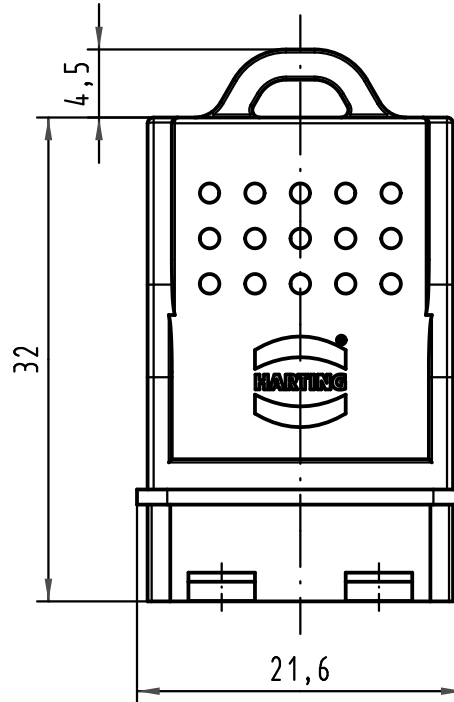

1 2 3 4 5 6

A

B

C

D

All Dimensions in mm Original Size DIN A 4		Techn. Character.			Nicht tolerierte Maßel Free size tolerances	
			Dat.	Name	Maßstab/Scale 2:1	Han PushPull Schutzkappe Kabelseite <i>dust-cap cable side</i>
			Detail.	12.12.07 Ho		
			Insp.	drie		
			Stand.			
35578	18.09.09	Bus.	HARTING Electronics GmbH & Co. KG			TB 09 35 002 5411
413522			D-32339 ESPELKAMP			
Mod.	Dat.	Name			Sub.	Blatt/ page