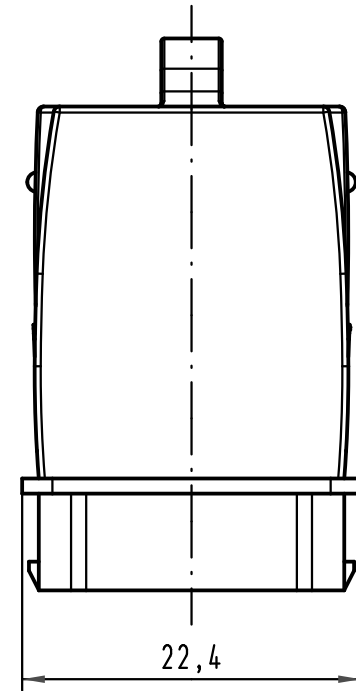

1 2 3 4 5 6

A

B

C

D

All Dimensions in mm Original Size DIN A 4		Techn. Character.			Nicht tolerierte Maßel Free size tolerances	
			Dat.	Name	Maßstab/Scale 2:1	Han PushPull Schutzkappe Kabelseite <i>dust-cap cable side</i>
			Detail.	12.12.07 Ho		
			Insp.	drie		
			Stand.			
35578	18.09.09	Bus.	HARTING Electronics GmbH & Co. KG			TB 09 35 002 5411
413522			D-32339 ESPELKAMP			
Mod.	Dat.	Name			Sub.	Blatt/ page