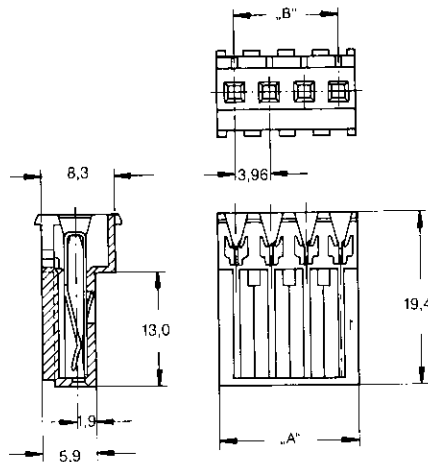

Farbe: Natur
Leiterquerschnittsbereich:

AWG 24
Massivdraht \varnothing 0,5 mm
(0,2 mm²)
AWG 22
Litze 7 x \varnothing 0,25 mm
(0,35 mm²)

Farbe: Gelb
Leiterquerschnittsbereich:

AWG 20
Massivdraht \varnothing 0,8 mm
(0,5 mm²)
AWG 18
Litze 7 x \varnothing 0,38 mm
(0,8 mm²)

Handzange:
Best.-Nr. 169756-1

Handzange komplett:
Best.-Nr. 734173-1

Pol- zahl No. of Positions	Abmessungen Dimensions mm		Bestell-Nummern/Part Numbers			
	A	B	blau blue	rot red	natur natural	gelb yellow
2	7,9	3,96	167343-2	167344-2	167389-2	167589-2
3	11,9	7,92	167343-3	167344-3	167389-3	167589-3
4	15,8	11,88	167343-4	167344-4	167389-4	167589-4
5	19,8	15,84	167343-5	167344-5	167389-5	167589-5
6	23,8	19,8	167343-6	167344-6	167389-6	167589-6
7	27,7	23,76	167343-7	167344-7	167389-7	167589-7
8	31,7	27,72	167343-8	167344-8	167389-8	167589-8
9	35,7	31,68	167343-9	167344-9	167389-9	167589-9
10	39,6	35,64	1-167343-0	1-167344-0	1-167389-0	1-167589-0
11	43,6	39,6	1-167343-1	1-167344-1	1-167389-1	1-167589-1
12	47,5	43,56	1-167343-2	1-167344-2	1-167389-2	1-167589-2

Pol- zahl No. of Positions	Abmessungen Dimensions mm		Bestell-Nummern/Part Numbers			
	A	B	blau blue	rot red	natur natural	gelb yellow
2	7,9	3,96	167341-2	167342-2	167388-2	167588-2
3	11,9	7,92	167341-3	167342-3	167388-3	167588-3
4	15,8	11,88	167341-4	167342-4	167388-4	167588-4
5	19,8	15,84	167341-5	167342-5	167388-5	167588-5
6	23,8	19,8	167341-6	167342-6	167388-6	167588-6
7	27,7	23,76	167341-7	167342-7	167388-7	167588-7
8	31,7	27,72	167341-8	167342-8	167388-8	167588-8
9	35,7	31,68	167341-9	167342-9	167388-9	167588-9
10	39,6	35,64	1-167341-0	1-167342-0	1-167388-0	1-167588-0
11	43,6	39,6	1-167341-1	1-167342-1	1-167388-1	1-167588-1
12	47,5	43,56	1-167341-2	1-167342-2	1-167388-2	1-167588-2