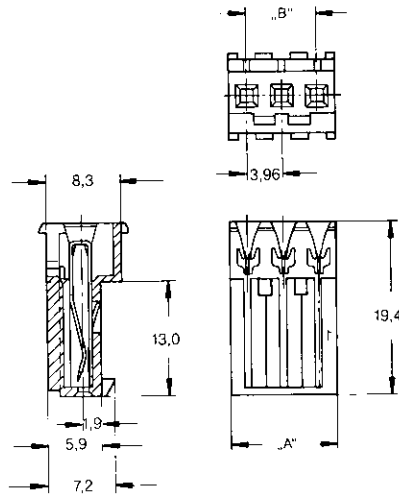

Farbe: Natur
Leiterquerschnittsbereich:

AWG 24
Massivdraht \varnothing 0,5 mm
(0,2 mm²)
AWG 22
Litze 7 x \varnothing 0,25 mm
(0,35 mm²)

Farbe: Gelb
Leiterquerschnittsbereich:

AWG 20
Massivdraht \varnothing 0,8 mm
(0,5 mm²)
AWG 18
Litze 7 x \varnothing 0,38 mm
(0,8 mm²)

Handzange:
Best.-Nr. 169756-1

Handzange komplett:
Best.-Nr. 734173-1

Pol- zahl No. of Positions	Abmessungen Dimensions mm		Bestell-Nummern/Part Numbers			
	A	B	blau blue	rot red	natur natural	gelb yellow
2	7,9	3,96	167343-2	167344-2	167389-2	167589-2
3	11,9	7,92	167343-3	167344-3	167389-3	167589-3
4	15,8	11,88	167343-4	167344-4	167389-4	167589-4
5	19,8	15,84	167343-5	167344-5	167389-5	167589-5
6	23,8	19,8	167343-6	167344-6	167389-6	167589-6
7	27,7	23,76	167343-7	167344-7	167389-7	167589-7
8	31,7	27,72	167343-8	167344-8	167389-8	167589-8
9	35,7	31,68	167343-9	167344-9	167389-9	167589-9
10	39,6	35,64	1-167343-0	1-167344-0	1-167389-0	1-167589-0
11	43,6	39,6	1-167343-1	1-167344-1	1-167389-1	1-167589-1
12	47,5	43,56	1-167343-2	1-167344-2	1-167389-2	1-167589-2

Pol- zahl No. of Positions	Abmessungen Dimensions mm		Bestell-Nummern/Part Numbers			
	A	B	blau blue	rot red	natur natural	gelb yellow
2	7,9	3,96	167341-2	167342-2	167388-2	167588-2
3	11,9	7,92	167341-3	167342-3	167388-3	167588-3
4	15,8	11,88	167341-4	167342-4	167388-4	167588-4
5	19,8	15,84	167341-5	167342-5	167388-5	167588-5
6	23,8	19,8	167341-6	167342-6	167388-6	167588-6
7	27,7	23,76	167341-7	167342-7	167388-7	167588-7
8	31,7	27,72	167341-8	167342-8	167388-8	167588-8
9	35,7	31,68	167341-9	167342-9	167388-9	167588-9
10	39,6	35,64	1-167341-0	1-167342-0	1-167388-0	1-167588-0
11	43,6	39,6	1-167341-1	1-167342-1	1-167388-1	1-167588-1
12	47,5	43,56	1-167341-2	1-167342-2	1-167388-2	1-167588-2